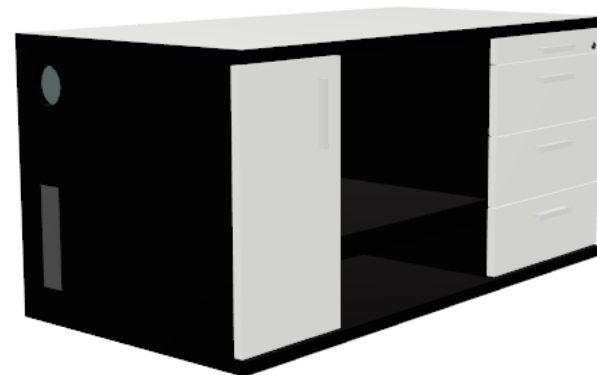

Hersteller/Serie: VARIO „VERSA S Technikcontainer“

Merkmale:

- Maße: 1200|600|585 mm
- Oberbodenstärke: 25 mm
- Oberbodenfarbe: Premiumweiß
- Korpusfarbe: Schwarz
- CPU-Fach links mit Flügeltür (ohne Schloss)
- Nutzbarer Breite 210mm
- Türanschlag links
- Höheneinstellbarer Auszugsboden zur Aufnahme eines Druckers
- Druckerfach: B490 x T450 mm mit rundem Kabeldurchlass zur Rückwand
- Schubladenabteil rechts
- Fronfarbe: Premiumweiß
- Winkelgriff in Aluminium Natur mit Schloss
- 3x Schubladen mit Soft-Selbsteinzug und Auszugssperre
- Lochblechrückwand: Graphitmetallic
- Standelement: Harte Rollen

Preis: je 952,00 €

Menge: 1

Code: Lager103

AURA

INNOVATIVE ARBEITSWELTEN