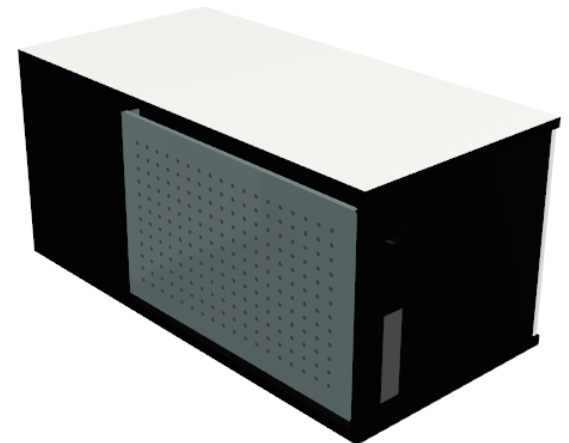

Hersteller/Serie: VARIO „VERSA S Technikcontainer“

Merkmale:

- Maße: 1200|600|585 mm
- Oberbodenstärke: 25 mm
- Oberbodenfarbe: Premiumweiß
- Korpusfarbe: Schwarz
- CPU-Fach links mit Flügeltür (ohne Schloss)
- Nutzbarer Breite 210mm
- Türanschlag links
- Höheneinstellbarer Auszugsboden zur Aufnahme eines Druckers
- Druckerfach: B490 x T450 mm mit rundem Kabeldurchlass zur Rückwand
- Schubladenabteil rechts
- Fronfarbe: Premiumweiß
- Winkelgriff in Aluminium Natur mit Schloss
- 3x Schubladen mit Soft-Selbsteinzug und Auszugssperre
- Lochblechrückwand: Graphitmetallic
- Standelement: Harte Rollen

Preis: je 952,00 €

Menge: 1

Code: Lager103

AURA

INNOVATIVE ARBEITSWELTEN