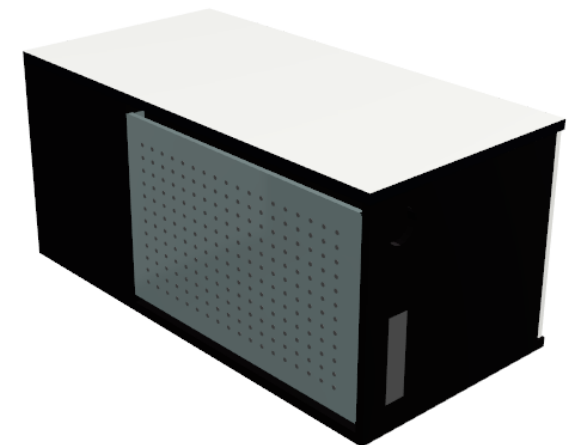

Preis: 1.280,00 €

Menge: 1

Code: Lager102

Hersteller/Serie: VARIO „VERSA S Technikcontainer“

Merkmale:

- Maße: 1200|600|585 mm
- Oberbodenstärke: 25 mm
- Oberbodenfarbe: Premiumweiß
- Korpusfarbe: Schwarz
- CPU-Fach links mit Flügeltür (ohne Schloss)
- Nutzbarer Breite 210mm
- Türanschlag links
- Höheneinstellbarer Auszugsboden zur Aufnahme eines Druckers
- Druckerfach: B490 x T450 mm mit rundem Kabeldurchlass zur Rückwand
- Schubladenabteil rechts
- Fronfarbe: Premiumweiß
- Winkelgriff in Aluminium Natur mit Schloss
- 3x Schubladen mit Soft-Selbsteinzug und Auszugssperre
- Lochblechrückwand: Graphitmetalllic
- Standelement: Harte Rollen

Preis: je 952,00 €

Menge: 1

Code: Lager103

AURA

INNOVATIVE ARBEITSWELTEN

Hersteller/Serie: VARIO „Let's talk ROUND“

Merkmale:

- Runder Besprechungstisch
- Durchmesser: 1000 mm
- Maße in mm: 1000 | 734
- Plattenstärke: 19 mm
- Plattenfarbe: premiumweiß
- Plattenkantenfarbe: schwarz
- Gestell höhenfix (sitzen)
- Rundsäule mit Bodenplatte (D: 670 mm)
- Farbe Rundsäule: schwarz
- Farbe Bodenplatte: schwarz