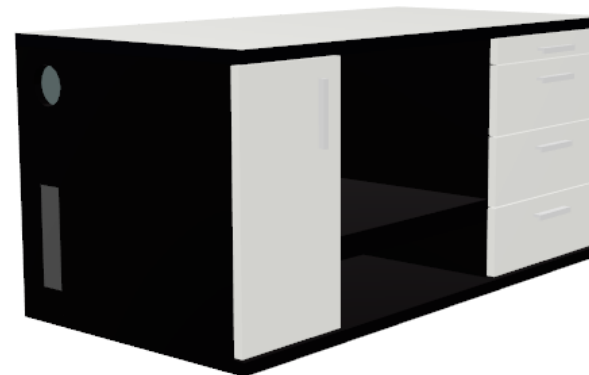

Hersteller/Serie: VARIO „VERSA S Technikcontainer“

Merkmale:

- Maße: 1200|600|585 mm
- Oberbodenstärke: 25 mm
- Oberbodenfarbe: Premiumweiß
- Korpusfarbe: Schwarz
- CPU-Fach links mit Flügeltür (ohne Schloss)
- Nutzbarer Breite 210mm
- Türanschlag links
- Höheneinstellbarer Auszugsboden zur Aufnahme eines Druckers
- Druckerfach: B490 x T450 mm mit rundem Kabeldurchlass zur Rückwand
- Schubladenabteil rechts
- Fronfarbe: Premiumweiß
- Winkelgriff in Aluminium Natur mit Schloss
- 3x Schubladen mit Soft-Selbsteinzug und Auszugssperre
- Lochblechrückwand: Graphitmetalllic
- Standelement: Harte Rollen

Preis: je 952,00 €

Menge: 1

Code: Lager103

AURA

INNOVATIVE ARBEITSWELTEN